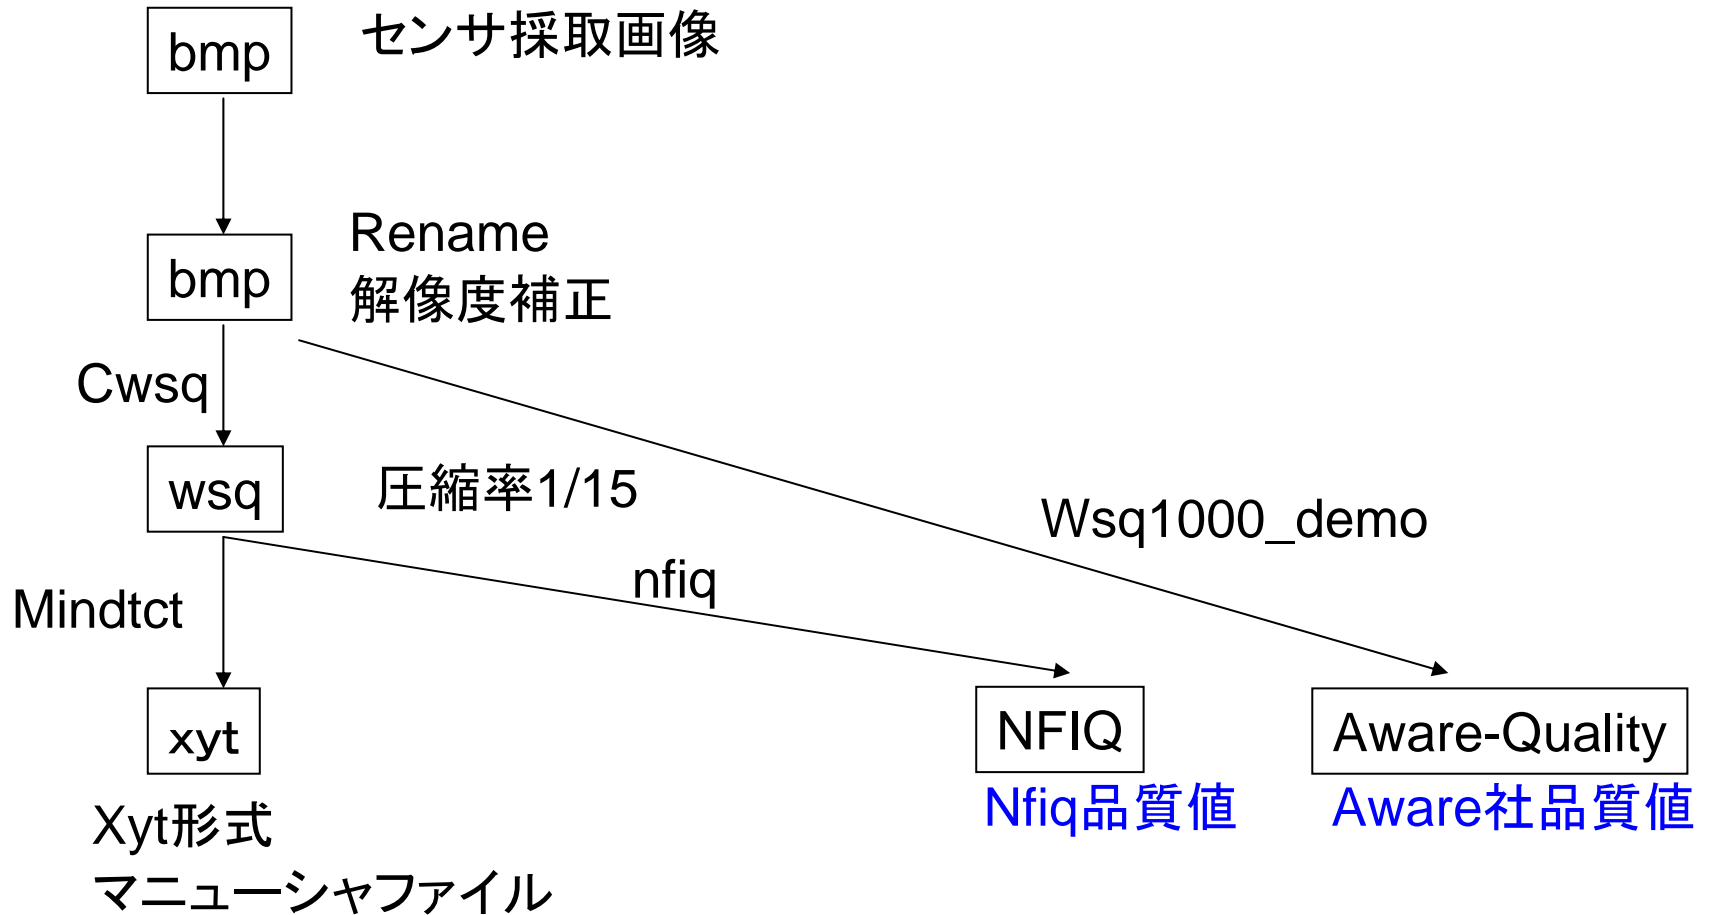

相互運用処理実験の処理フロー

- 処理フロー(1)
 - NISTソフトウェアによる特徴抽出、品質値計算
 - Aware社wsq品質値計算
- 処理フロー(2)
 - nist-nist-nist/nist-sd-sd/nist-nec-necの処理
- 処理フロー(3)
 - nist-sd-nist/nist-nec-nistの処理

実験の処理フロー(1)

実験の処理フロー(2)

実験の処理フロー(3)