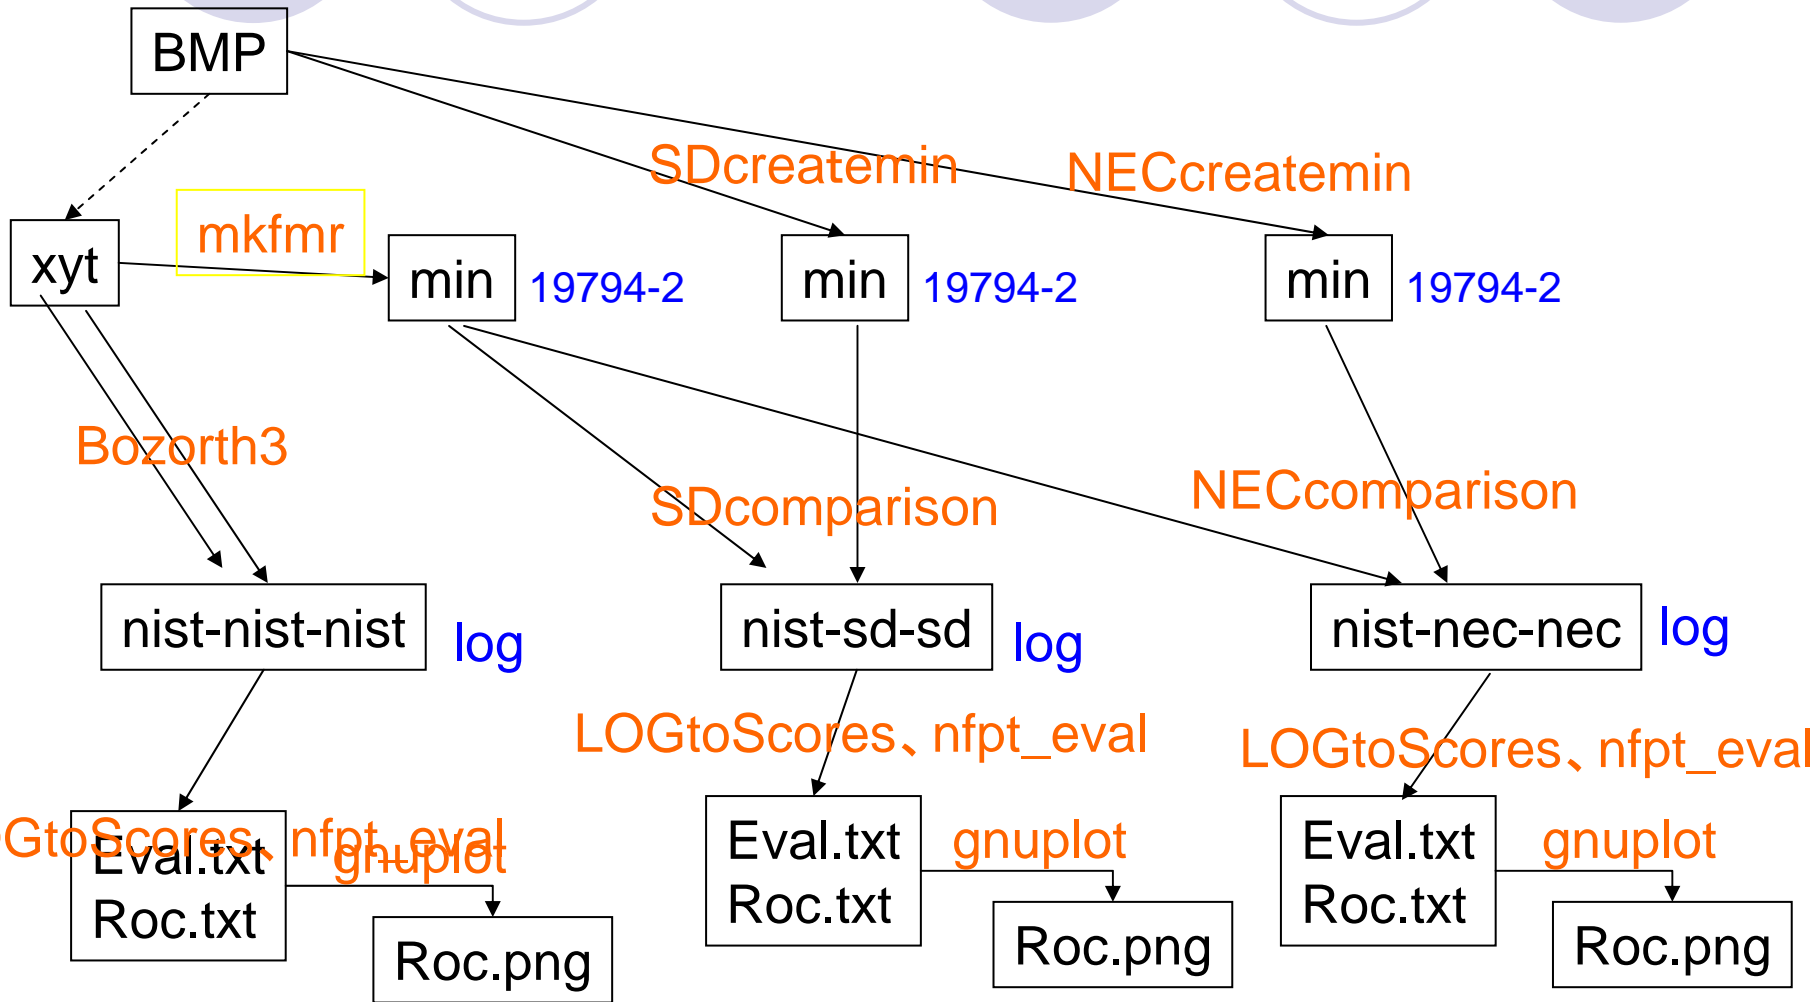

相互運用処理実験の処理フロー

- 処理フロー(1)
 - NISTソフトウェアによる特徴抽出、品質値計算
 - Aware社wsq品質値計算
- 処理フロー(2)
 - nist-nist-nist/nist-sd-sd/nist-nec-necの処理
- 処理フロー(3)
 - nist-sd-nist/nist-nec-nistの処理

実験の処理フロー(1)

実験の処理フロー(2)

実験の処理フロー(3)