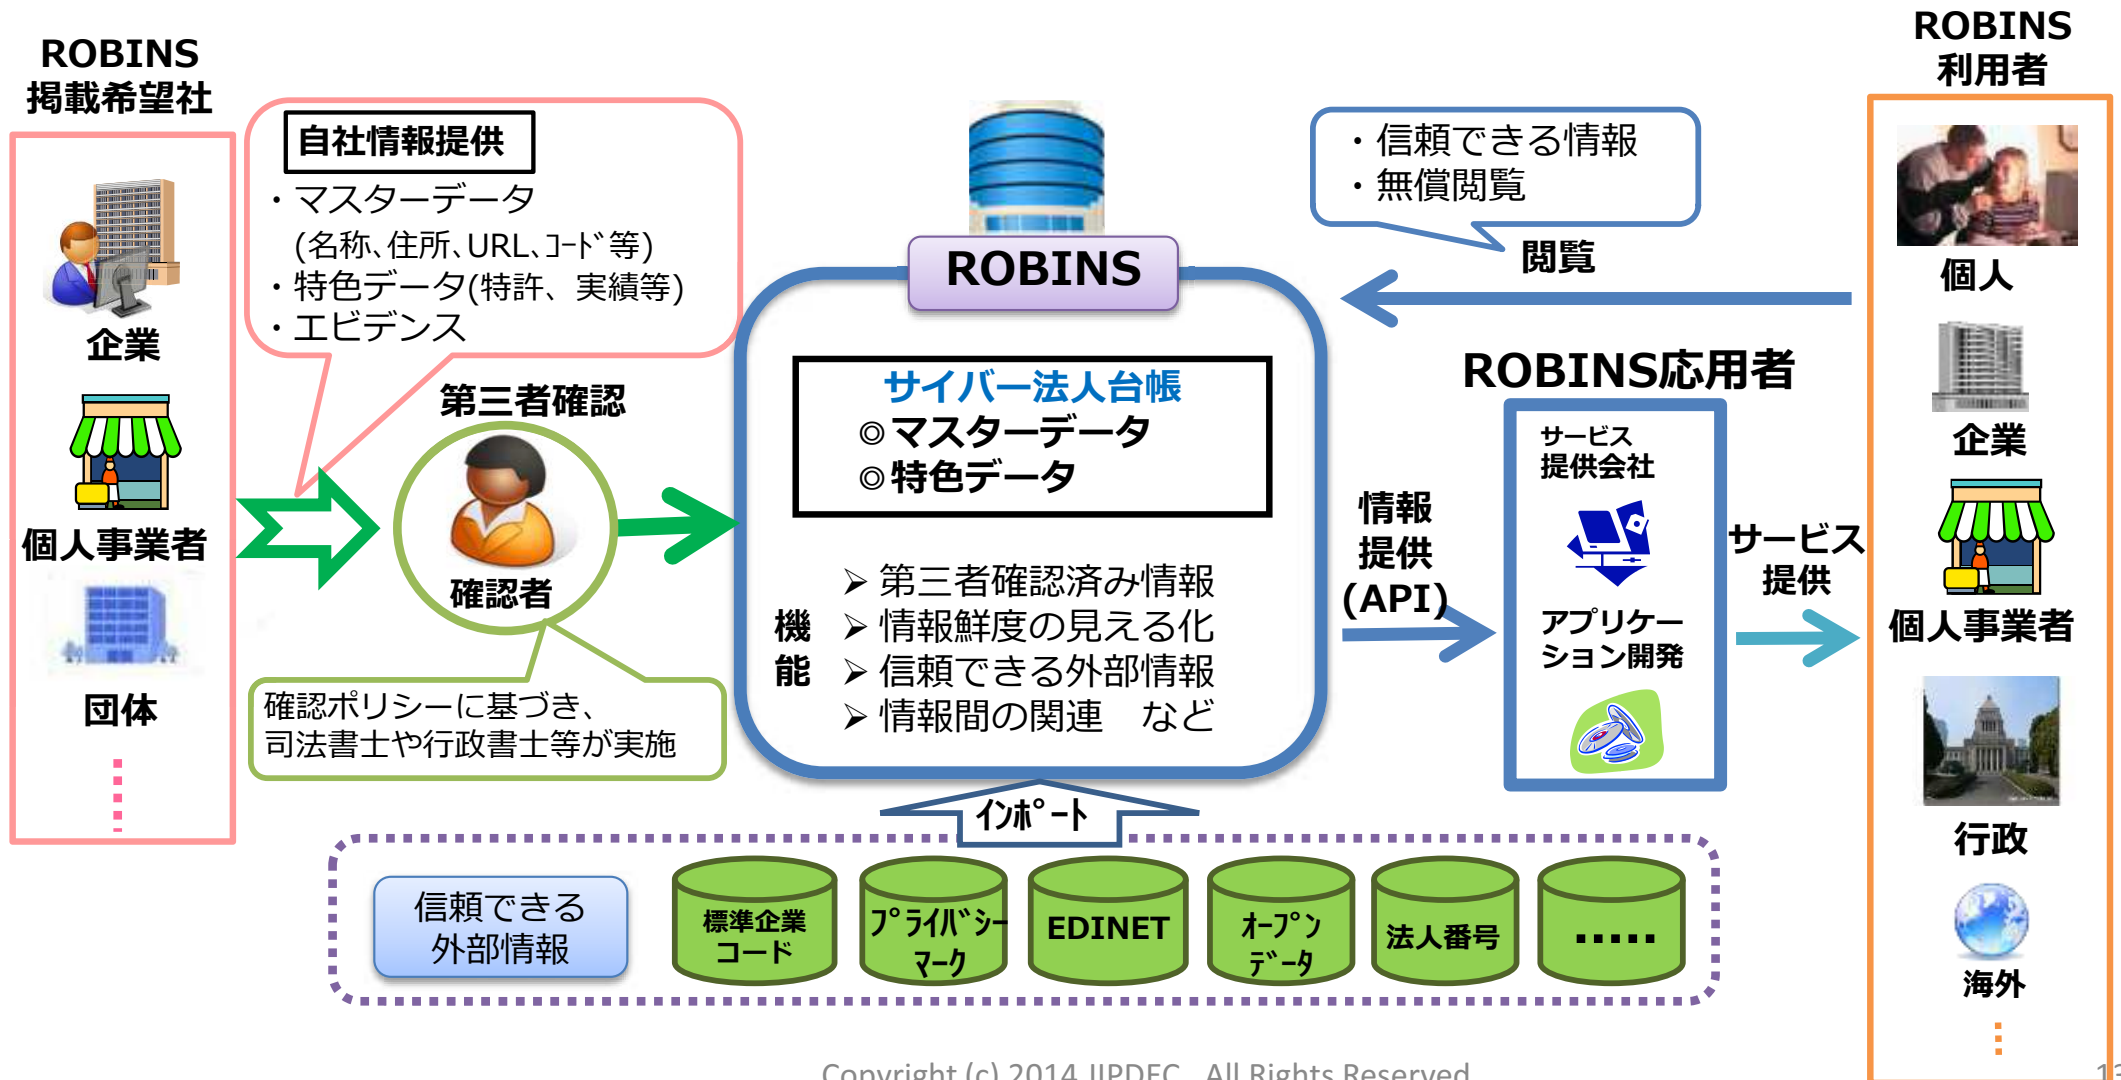

- 企業自身が提供した情報と第三者による内容確認とを組合せた画期的な情報提供サービス
- 正しいURLや会社名などネット社会で求められている信頼できる情報を提供