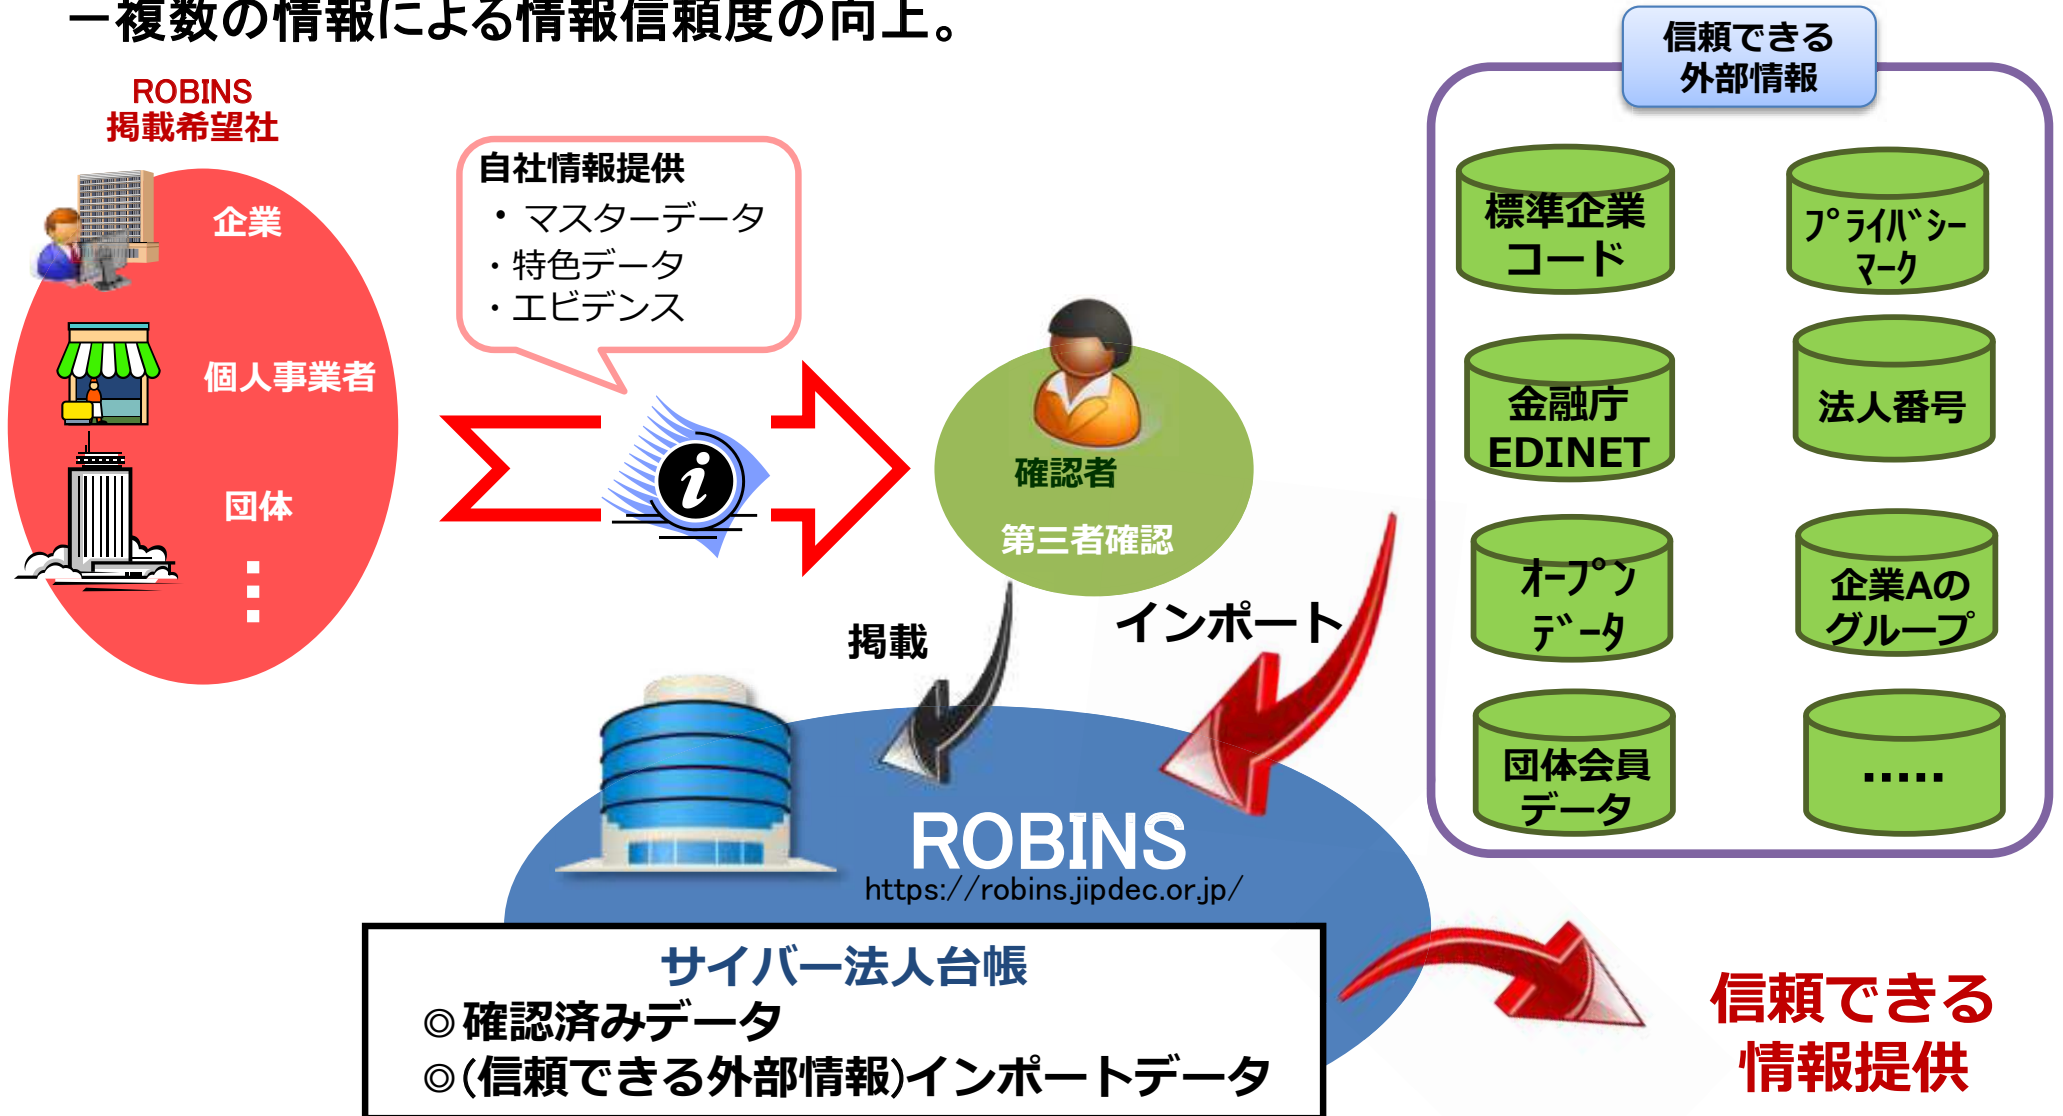

マスターデータと紐づいた特色情報

ROBINSの基本的な仕組-1

事業者の基本情報とアピール情報(資格情報、実績の情報など)を行政書士、司法書士、社労士などの第三者が確認をし、インターネット上に公開します。

ROBINSの基本的な仕組-2

信頼できる外部情報をインポートという形で導入し、情報公開します。

- 名称、住所、コード等による情報検索・一覧表示が可能。
- 複数の情報による情報信頼度の向上。

検索窓

EV SSLで保護
-JIPDECのサイト
であるを保証-

確認者検索

インポートデータ一覧
(ROBINSが認めた
信頼できる外部データ)

The screenshot shows the ROBINS website homepage. At the top, the URL is <https://robins.jipdec.or.jp/robins/>. The main header features the ROBINS logo and the text 'サイバー法人台帳'. Below the header, there are navigation links for 'English', 'お問い合わせ', '利用規約', '公開文書', and 'ログイン'. A search bar is prominently displayed with the text '事業者を探す' and a placeholder 'キーワードを入力してください'. On the left side, there is a section titled 'ROBINSとは' with a sub-section 'あなたの会社情報を提供するには' which includes a link for '確認者検索'. Below this is a section for 'インポートデータを検索' with a list of options: '標準企業コード (CIKCODE)', 'プライバシーマーク付与事業者', 'EDINET', and '銀行(金融庁のホームページからの情報転載)'. At the bottom of this section is a 'powered by ROBINS' logo and a note about the ROBINS seal. On the right side, there is an 'お知らせ' (Notice) section with several entries, including one from April 1, 2014, regarding contact information and another from February 25, 2014, regarding FAQs. A '詳細条件を設定する' link is located below the search bar.