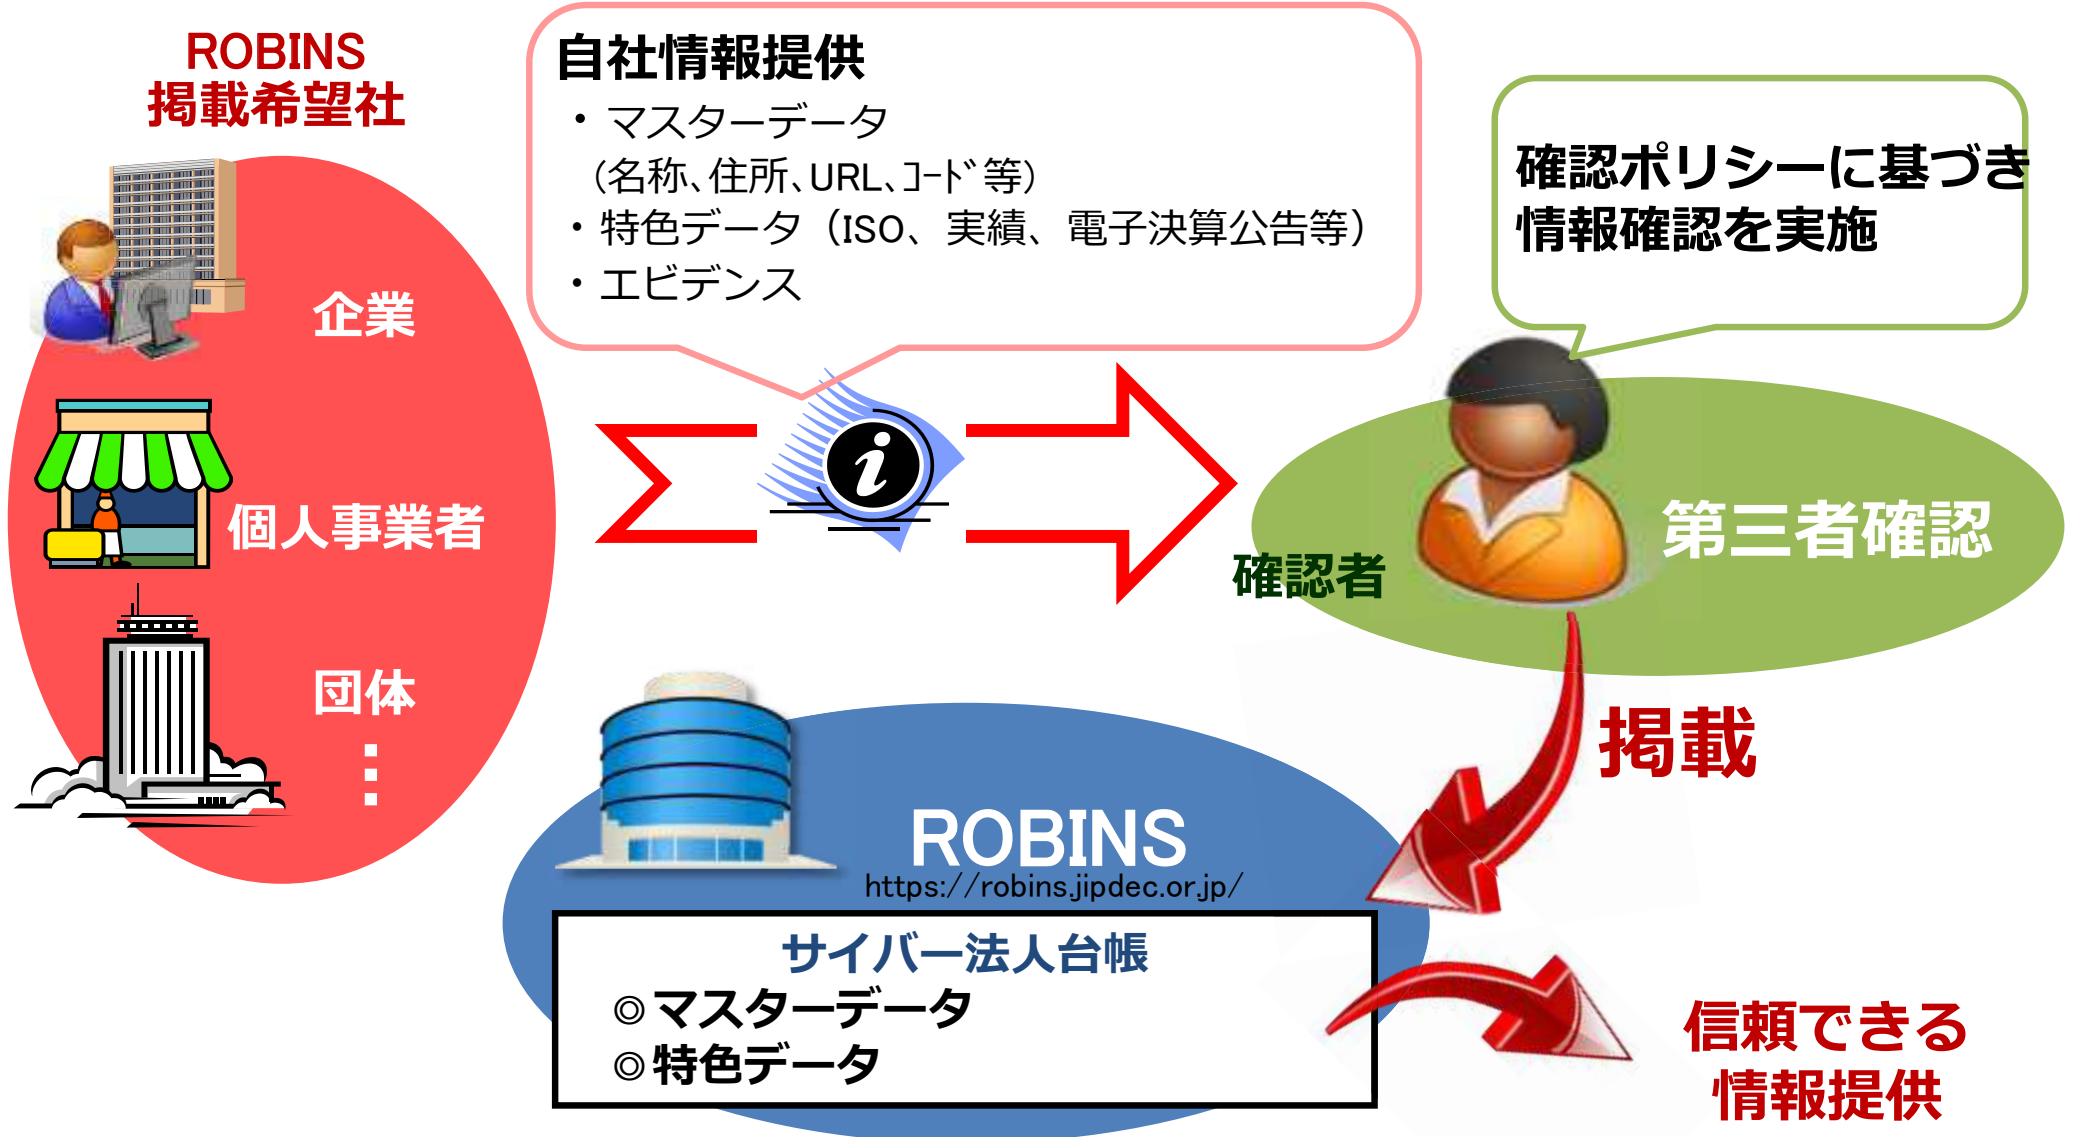

マスターデータと紐づいた特色情報

ROBINSの基本的な仕組-1

事業者の基本情報とアピール情報(資格情報、実績の情報など)を行政書士、司法書士、社労士などの第三者が確認をし、インターネット上に公開します。

ROBINSの基本的な仕組-2

信頼できる外部情報をインポートという形で導入し、情報公開します。

- 名称、住所、コード等による情報検索・一覧表示が可能。
- 複数の情報による情報信頼度の向上。

検索窓

EV SSLで保護
-JIPDECのサイト
であるを保証-